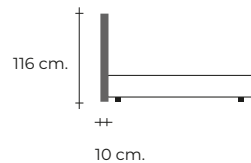

M-101 SPECIFICATIONS

Headboard . Cabeceira .

- Vers. 140 | 143 cm.
- Vers. 150 | 153 cm.
- Vers. 160 | 163 cm.
- Vers. 170 | 173 cm.
- Vers. 180 | 183 cm.
- Vers. 190 | 193 cm.

M105

M-105 SPECIFICATIONS

Headboard . Cabeceira .

- Vers. 140 | 143 cm.
- Vers. 150 | 153 cm.
- Vers. 160 | 163 cm.
- Vers. 170 | 173 cm.
- Vers. 180 | 183 cm.
- Vers. 190 | 193 cm.

M107

M-107 SPECIFICATIONS

Headboard . Cabeceira .

- Vers. 140 | 152 cm. (Int. 142)
- Vers. 150 | 162 cm. (Int. 152)
- Vers. 160 | 172 cm. (Int. 162)
- Vers. 170 | 182 cm. (Int. 172)
- Vers. 180 | 192 cm. (Int. 182)
- Vers. 190 | 202 cm. (Int. 192)

M108

M-108 SPECIFICATIONS

Headboard . Cabeceira .

- Vers. 140 | 143 cm.
- Vers. 150 | 153 cm.
- Vers. 160 | 163 cm.
- Vers. 170 | 173 cm.
- Vers. 180 | 183 cm.
- Vers. 190 | 193 cm.

M109

M-109 SPECIFICATIONS