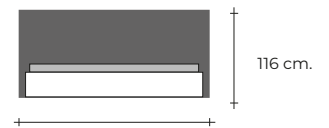

M-101 SPECIFICATIONS

Headboard . Cabeceira .

- Vers. 140 | 143 cm.
- Vers. 150 | 153 cm.
- Vers. 160 | 163 cm.
- Vers. 170 | 173 cm.
- Vers. 180 | 183 cm.
- Vers. 190 | 193 cm.

M105

M-105 SPECIFICATIONS

Headboard . Cabeceira .

- Vers. 140 | 143 cm.
- Vers. 150 | 153 cm.
- Vers. 160 | 163 cm.
- Vers. 170 | 173 cm.
- Vers. 180 | 183 cm.
- Vers. 190 | 193 cm.

M107

M-107 SPECIFICATIONS

Headboard . Cabeceira .

- Vers. 140 | 152 cm. (Int. 142)
- Vers. 150 | 162 cm. (Int. 152)
- Vers. 160 | 172 cm. (Int. 162)
- Vers. 170 | 182 cm. (Int. 172)
- Vers. 180 | 192 cm. (Int. 182)
- Vers. 190 | 202 cm. (Int. 192)

M108

M-108 SPECIFICATIONS

Headboard . Cabeceira .

- Vers. 140 | 143 cm.
- Vers. 150 | 153 cm.
- Vers. 160 | 163 cm.
- Vers. 170 | 173 cm.
- Vers. 180 | 183 cm.
- Vers. 190 | 193 cm.

M109

M-109 SPECIFICATIONS