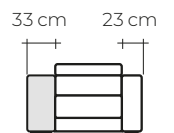

M2B | 2 ARMS MODULE . MÓDULO C/2 BRAÇOS

1S | 115 cm

M1B | 1 ARM MODULE . MÓDULO C/1 BRAÇO

1SE | 92 cm
1ME | 102 cm
1LE | 112 cm

1SD | 92 cm
1MD | 102 cm
1LD | 112 cm

MSB | NO ARM MODULE . MÓDULO S/ BRAÇOS

1S | 69 cm
1M | 79 cm
1L | 89 cm

CHA | CHAISE LONGUE . CHAISE-LONGUE

SE | 92 cm
ME | 102 cm
LE | 112 cm

S/M/L | 175 cm

SD | 92 cm
MD | 102 cm
LD | 112 cm

S/M/L | 175 cm

PUF | POUF MODULE . MÓDULO PUFE

S | 69 x 69 cm
M | 79 x 79 cm
L | 89 x 89 cm

PBR | ARM POUF MODULE . MÓDULO PUFE BRAÇO

S | 42 x 30 cm