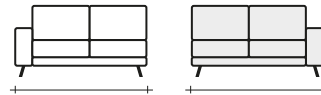

S1B | 1 ARM SOFA . SOFÁ C/1 BRAÇO