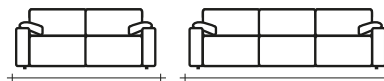

S | 65 x 65 cm
M | 75 x 75 cm
L | 85 x 85 cm

CL5

FEET / PÉ | FINISHINGS . ACABAMENTOS

BLACK PVC . PVC PRETO

S2B | 2 ARMS SOFA . SOFÁ C/2 BRAÇOS

2S | 180 cm
2M | 200 cm
2L | 220 cm
3S | 262 cm
3M | 292 cm

S1B | 1 ARM SOFA . SOFÁ C/1 BRAÇO