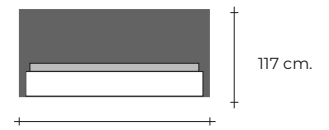

CL22 SPECIFICATIONS

Pouf . Pufe

Ø40 cm.

CL22

POUF | PUFÉ ■

Technical data

DADOS TÉCNICOS ■

M101

M-101 SPECIFICATIONS

Headboard . Cabeceira .

- Vers. 140 | 143 cm.
- Vers. 150 | 153 cm.
- Vers. 160 | 163 cm.
- Vers. 170 | 173 cm.
- Vers. 180 | 183 cm.
- Vers. 190 | 193 cm.

M105

M-105 SPECIFICATIONS

Headboard . Cabeceira .

- Vers. 140 | 143 cm.
- Vers. 150 | 153 cm.
- Vers. 160 | 163 cm.
- Vers. 170 | 173 cm.
- Vers. 180 | 183 cm.
- Vers. 190 | 193 cm.

M107

M-107 SPECIFICATIONS

Headboard . Cabeceira .

- Vers. 140 | 152 cm. (Int. 142)
- Vers. 150 | 162 cm. (Int. 152)
- Vers. 160 | 172 cm. (Int. 162)
- Vers. 170 | 182 cm. (Int. 172)
- Vers. 180 | 192 cm. (Int. 182)
- Vers. 190 | 202 cm. (Int. 192)

M108

M-108 SPECIFICATIONS

Headboard . Cabeceira .

- Vers. 140 | 143 cm.
- Vers. 150 | 153 cm.
- Vers. 160 | 163 cm.
- Vers. 170 | 173 cm.
- Vers. 180 | 183 cm.
- Vers. 190 | 193 cm.

M109

M-109 SPECIFICATIONS