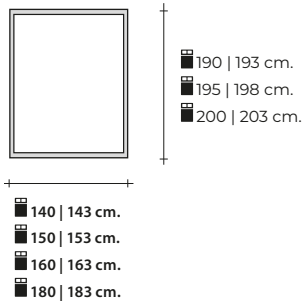

MB-20

■ SOMMIER | SOMMIER

MB-20 SPECIFICATIONS

30 cm | 10 + 20 cm.

■ 190 | 201 cm.
■ 195 | 206 cm.
■ 200 | 211 cm.

Sommier . Sommier .

■ 140 | 152 cm.
■ 150 | 162 cm.
■ 160 | 172 cm.
■ 180 | 192 cm.

■ 190 | 201 cm.
■ 195 | 206 cm.
■ 200 | 211 cm.

MP-5

■ SOMMIER | SOMMIER

MP-5 SPECIFICATIONS

Sommier . Sommier .

MP-10

SOMMIER | SOMMIER ■

MP-10 SPECIFICATIONS

30 cm | 10 + 20 cm.

M-101 SPECIFICATIONS

Headboard . Cabeceira .

- Vers. 140 | 143 cm.
- Vers. 150 | 153 cm.
- Vers. 160 | 163 cm.
- Vers. 170 | 173 cm.
- Vers. 180 | 183 cm.
- Vers. 190 | 193 cm.

M105

M-105 SPECIFICATIONS

Headboard . Cabeceira .

- Vers. 140 | 143 cm.
- Vers. 150 | 153 cm.
- Vers. 160 | 163 cm.
- Vers. 170 | 173 cm.
- Vers. 180 | 183 cm.
- Vers. 190 | 193 cm.

M107

M-107 SPECIFICATIONS

Headboard . Cabeceira .

- Vers. 140 | 152 cm. (Int. 142)
- Vers. 150 | 162 cm. (Int. 152)
- Vers. 160 | 172 cm. (Int. 162)
- Vers. 170 | 182 cm. (Int. 172)
- Vers. 180 | 192 cm. (Int. 182)
- Vers. 190 | 202 cm. (Int. 192)