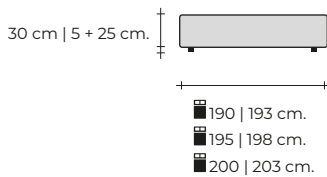

MB-20

■ SOMMIER | SOMMIER

MB-20 SPECIFICATIONS

30 cm | 10 + 20 cm.

■ 190 | 201 cm.
■ 195 | 206 cm.
■ 200 | 211 cm.

Sommier . Sommier .

■ 140 | 152 cm.
■ 150 | 162 cm.
■ 160 | 172 cm.
■ 180 | 192 cm.

■ 190 | 201 cm.
■ 195 | 206 cm.
■ 200 | 211 cm.

MP-5

■ SOMMIER | SOMMIER

MP-5 SPECIFICATIONS

Sommier . Sommier .

MP-10

SOMMIER | SOMMIER ■

MP-10 SPECIFICATIONS

30 cm | 10 + 20 cm.

- Vers. 140 | 143 cm.
- Vers. 150 | 153 cm.
- Vers. 160 | 163 cm.
- Vers. 170 | 173 cm.
- Vers. 180 | 183 cm.
- Vers. 190 | 193 cm.

M107

M-107 SPECIFICATIONS

Headboard . Cabeceira .

- Vers. 140 | 152 cm. (Int. 142)
- Vers. 150 | 162 cm. (Int. 152)
- Vers. 160 | 172 cm. (Int. 162)
- Vers. 170 | 182 cm. (Int. 172)
- Vers. 180 | 192 cm. (Int. 182)
- Vers. 190 | 202 cm. (Int. 192)