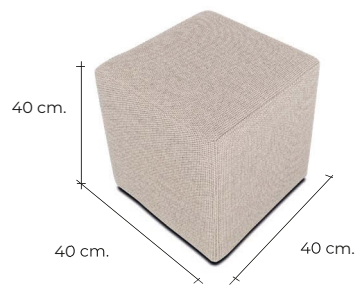

CL21 SPECIFICATIONS

Pouf . Pufe