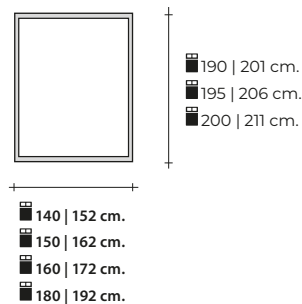

Sommier . Sommier .