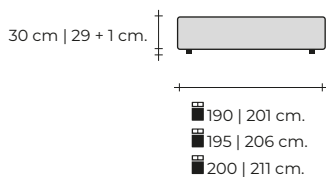

MB-30 SPECIFICATIONS