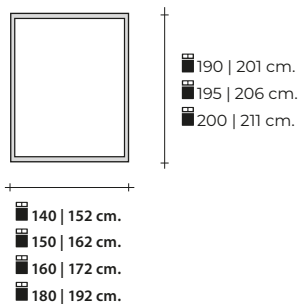

Sommier . Sommier .

Platform needed .
Necessário uso de estrado .

Optional lifting platform .
Estrado elevatório opcional .