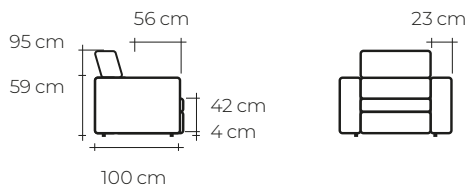

CL2

FEET / PÉ | FINISHINGS . ACABAMENTOS

BLACK PVC . PVC PRETO