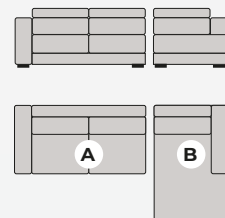

- 190 | 193 cm.
- 195 | 198 cm.
- 200 | 203 cm.

Sommier . Sommier .

- 140 | 143 cm.
- 150 | 153 cm.
- 160 | 163 cm.
- 180 | 183 cm.

- 190 | 193 cm.
- 195 | 198 cm.
- 200 | 203 cm.

Living-room

MODULAR SOFA SYSTEMS & POUFS | SISTEMAS DE SOFÁ MODULARES & PUFES ■

CL1

MODULAR SOFA SYSTEM | SISTEMA DE SOFÁ MODULAR ■

*Composition with arm poufs.
(optional extra)*
Composição com pufes de braço.
(extra opcional)

CL1 | COMPOSITION . COMPOSIÇÃO

A | SIB.2LE
B | CHA.LD

*2 seats sofa with slider and arm poufs.
(optional extra)*

Sofá de 2 lugares com deslizante e pufes de braço.
(extra opcional)

*2 seats sofa with arm poufs.
(optional extra)*
Sofá de 2 lugares com pufes de braço.
(extra opcional)

CLI | COMPOSITION . COMPOSIÇÃO

A | S2B.2L