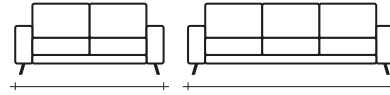

CL4

FEET / PÉ | FINISHINGS . ACABAMENTOS

POLISHED STAINLESS STEEL .
INOX POLIDO

BLACK LACQUERED STEEL .
FERRO LACADO PRETO

S2B | 2 ARMS SOFA . SOFÁ C/2 BRAÇOS

2S | 150 cm **3S** | 215 cm
2M | 170 cm **3M** | 245 cm
2L | 190 cm