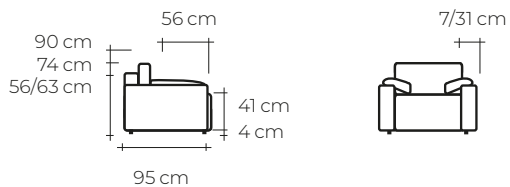

CL5

FEET / PÉ | FINISHINGS . ACABAMENTOS

BLACK PVC . PVC PRETO

S2B | 2 ARMS SOFA . SOFÁ C/2 BRAÇOS

2S | 180 cm
2M | 200 cm
2L | 220 cm
3S | 262 cm
3M | 292 cm

S1B | 1 ARM SOFA . SOFÁ C/1 BRAÇO

2SE | 172 cm
2ME | 192 cm
2LE | 212 cm
2SD | 172 cm
2MD | 192 cm
2LD | 212 cm

3SE | 254 cm
3ME | 284 cm
3SD | 254 cm
3MD | 284 cm

SSB | NO ARM SOFA . SOFÁS / BRAÇOS

2S | 164 cm
2M | 184 cm
2L | 204 cm
3S | 246 cm
3M | 276 cm