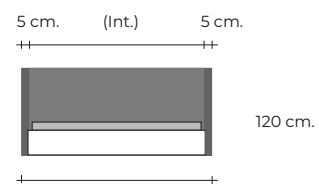

M-101 SPECIFICATIONS

Headboard . Cabeceira .

- Vers. 140 | 143 cm.
- Vers. 150 | 153 cm.
- Vers. 160 | 163 cm.
- Vers. 170 | 173 cm.
- Vers. 180 | 183 cm.
- Vers. 190 | 193 cm.

M105

M-105 SPECIFICATIONS

Headboard . Cabeceira .

- Vers. 140 | 143 cm.
- Vers. 150 | 153 cm.
- Vers. 160 | 163 cm.
- Vers. 170 | 173 cm.
- Vers. 180 | 183 cm.
- Vers. 190 | 193 cm.

M107

M-107 SPECIFICATIONS

Headboard . Cabeceira .

- Vers. 140 | 152 cm. (Int. 142)
- Vers. 150 | 162 cm. (Int. 152)
- Vers. 160 | 172 cm. (Int. 162)
- Vers. 170 | 182 cm. (Int. 172)
- Vers. 180 | 192 cm. (Int. 182)
- Vers. 190 | 202 cm. (Int. 192)

M108

M-108 SPECIFICATIONS

Headboard . Cabeceira .

- Vers. 140 | 143 cm.
- Vers. 150 | 153 cm.
- Vers. 160 | 163 cm.
- Vers. 170 | 173 cm.
- Vers. 180 | 183 cm.
- Vers. 190 | 193 cm.

M109

M-109 SPECIFICATIONS