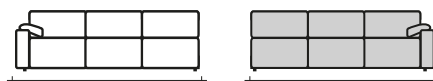

2SE | 172 cm
2ME | 192 cm
2LE | 212 cm
2SD | 172 cm
2MD | 192 cm
2LD | 212 cm