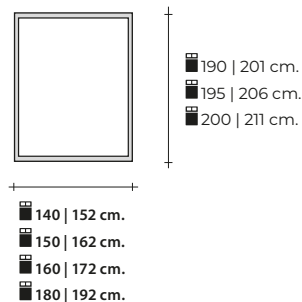

M-101 SPECIFICATIONS

Headboard . Cabeceira .

- Vers. 140 | 143 cm.
- Vers. 150 | 153 cm.
- Vers. 160 | 163 cm.
- Vers. 170 | 173 cm.
- Vers. 180 | 183 cm.
- Vers. 190 | 193 cm.

M105

M-105 SPECIFICATIONS

Headboard . Cabeceira .

- Vers. 140 | 143 cm.
- Vers. 150 | 153 cm.
- Vers. 160 | 163 cm.
- Vers. 170 | 173 cm.
- Vers. 180 | 183 cm.
- Vers. 190 | 193 cm.

M107

M-107 SPECIFICATIONS

Headboard . Cabeceira .

- Vers. 140 | 152 cm. (Int. 142)
- Vers. 150 | 162 cm. (Int. 152)
- Vers. 160 | 172 cm. (Int. 162)
- Vers. 170 | 182 cm. (Int. 172)
- Vers. 180 | 192 cm. (Int. 182)
- Vers. 190 | 202 cm. (Int. 192)

M108

M-108 SPECIFICATIONS

Headboard . Cabeceira .

- Vers. 140 | 143 cm.
- Vers. 150 | 153 cm.
- Vers. 160 | 163 cm.
- Vers. 170 | 173 cm.
- Vers. 180 | 183 cm.
- Vers. 190 | 193 cm.

M109

M-109 SPECIFICATIONS

Headboard . Cabeceira .

- Vers. 140 | 143 cm.
- Vers. 150 | 153 cm.
- Vers. 160 | 163 cm.
- Vers. 170 | 173 cm.
- Vers. 180 | 183 cm.
- Vers. 190 | 193 cm.

MB-20

MB-20 SPECIFICATIONS

Sommier . Sommier .

Platform needed .
Necessário uso de estrado .