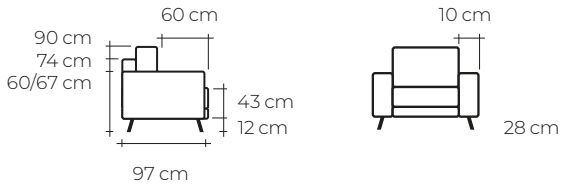

CL4

FEET / PÉ | FINISHINGS . ACABAMENTOS

POLISHED STAINLESS STEEL .
INOX POLIDO

BLACK LACQUERED STEEL .
FERRO LACADO PRETO

S2B | 2 ARMS SOFA . SOFÁ C/2 BRAÇOS

2S | 150 cm   **3S** | 215 cm
2M | 170 cm   **3M** | 245 cm
2L | 190 cm

S1B | 1 ARM SOFA . SOFÁ C/1 BRAÇO

2SE | 140 cm   **2SD** | 140 cm
2ME | 160 cm   **2MD** | 160 cm
2LE | 180 cm   **2LD** | 180 cm

3SE | 205 cm   **3SD** | 205 cm
3ME | 235 cm   **3MD** | 235 cm

SSB | NO ARM SOFA . SOFÁS / BRAÇOS

2S | 130 cm   **3S** | 195 cm
2M | 150 cm   **3M** | 225 cm
2L | 170 cm