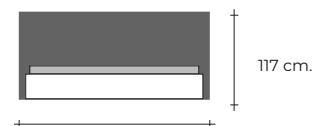

M-101 SPECIFICATIONS

Headboard . Cabeceira .

- Vers. 140 | 143 cm.
- Vers. 150 | 153 cm.
- Vers. 160 | 163 cm.
- Vers. 170 | 173 cm.
- Vers. 180 | 183 cm.
- Vers. 190 | 193 cm.

M105

M-105 SPECIFICATIONS

Headboard . Cabeceira .

- Vers. 140 | 143 cm.
- Vers. 150 | 153 cm.
- Vers. 160 | 163 cm.
- Vers. 170 | 173 cm.
- Vers. 180 | 183 cm.
- Vers. 190 | 193 cm.

M107

M-107 SPECIFICATIONS

Headboard . Cabeceira .

- Vers. 140 | 152 cm. (Int. 142)
- Vers. 150 | 162 cm. (Int. 152)
- Vers. 160 | 172 cm. (Int. 162)
- Vers. 170 | 182 cm. (Int. 172)
- Vers. 180 | 192 cm. (Int. 182)
- Vers. 190 | 202 cm. (Int. 192)

M108

M-108 SPECIFICATIONS

Headboard . Cabeceira .

- Vers. 140 | 143 cm.
- Vers. 150 | 153 cm.
- Vers. 160 | 163 cm.
- Vers. 170 | 173 cm.
- Vers. 180 | 183 cm.
- Vers. 190 | 193 cm.

M109

M-109 SPECIFICATIONS