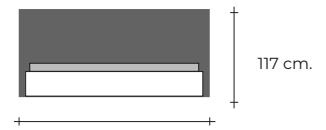

M-101 SPECIFICATIONS

Headboard . Cabeceira .

- Vers. 140 | 143 cm.
- Vers. 150 | 153 cm.
- Vers. 160 | 163 cm.
- Vers. 170 | 173 cm.
- Vers. 180 | 183 cm.
- Vers. 190 | 193 cm.

M105

M-105 SPECIFICATIONS

Headboard . Cabeceira .

- Vers. 140 | 143 cm.
- Vers. 150 | 153 cm.
- Vers. 160 | 163 cm.
- Vers. 170 | 173 cm.
- Vers. 180 | 183 cm.
- Vers. 190 | 193 cm.

M107

M-107 SPECIFICATIONS

Headboard . Cabeceira .

- Vers. 140 | 152 cm. (Int. 142)
- Vers. 150 | 162 cm. (Int. 152)
- Vers. 160 | 172 cm. (Int. 162)
- Vers. 170 | 182 cm. (Int. 172)
- Vers. 180 | 192 cm. (Int. 182)
- Vers. 190 | 202 cm. (Int. 192)

M108

M-108 SPECIFICATIONS

Headboard . Cabeceira .

- Vers. 140 | 143 cm.
- Vers. 150 | 153 cm.
- Vers. 160 | 163 cm.
- Vers. 170 | 173 cm.
- Vers. 180 | 183 cm.
- Vers. 190 | 193 cm.

M109

M-109 SPECIFICATIONS

Headboard . Cabeceira .

- Vers. 140 | 143 cm.
- Vers. 150 | 153 cm.
- Vers. 160 | 163 cm.
- Vers. 170 | 173 cm.
- Vers. 180 | 183 cm.
- Vers. 190 | 193 cm.

MB-20

MB-20 SPECIFICATIONS

Sommier . Sommier .

Platform needed .
Necessário uso de estrado .