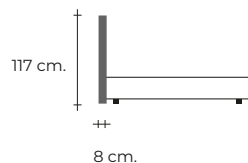

M-101 SPECIFICATIONS

Headboard . Cabeceira .

- Vers. 140 | 143 cm.
- Vers. 150 | 153 cm.
- Vers. 160 | 163 cm.
- Vers. 170 | 173 cm.
- Vers. 180 | 183 cm.
- Vers. 190 | 193 cm.

M105

M-105 SPECIFICATIONS

Headboard . Cabeceira .

- Vers. 140 | 143 cm.
- Vers. 150 | 153 cm.
- Vers. 160 | 163 cm.
- Vers. 170 | 173 cm.
- Vers. 180 | 183 cm.
- Vers. 190 | 193 cm.

M107

M-107 SPECIFICATIONS

Headboard . Cabeceira .

- Vers. 140 | 152 cm. (Int. 142)
- Vers. 150 | 162 cm. (Int. 152)
- Vers. 160 | 172 cm. (Int. 162)
- Vers. 170 | 182 cm. (Int. 172)
- Vers. 180 | 192 cm. (Int. 182)
- Vers. 190 | 202 cm. (Int. 192)

M108

M-108 SPECIFICATIONS

Headboard . Cabeceira .

- Vers. 140 | 143 cm.
- Vers. 150 | 153 cm.
- Vers. 160 | 163 cm.
- Vers. 170 | 173 cm.
- Vers. 180 | 183 cm.
- Vers. 190 | 193 cm.

M109

M-109 SPECIFICATIONS