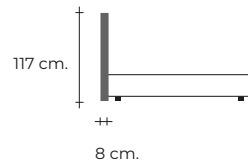

M-101 SPECIFICATIONS

Headboard . Cabeceira .

- Vers. 140 | 143 cm.
- Vers. 150 | 153 cm.
- Vers. 160 | 163 cm.
- Vers. 170 | 173 cm.
- Vers. 180 | 183 cm.
- Vers. 190 | 193 cm.

M105

M-105 SPECIFICATIONS

Headboard . Cabeceira .

- Vers. 140 | 143 cm.
- Vers. 150 | 153 cm.
- Vers. 160 | 163 cm.
- Vers. 170 | 173 cm.
- Vers. 180 | 183 cm.
- Vers. 190 | 193 cm.

M107

M-107 SPECIFICATIONS

Headboard . Cabeceira .

- Vers. 140 | 152 cm. (Int. 142)
- Vers. 150 | 162 cm. (Int. 152)
- Vers. 160 | 172 cm. (Int. 162)
- Vers. 170 | 182 cm. (Int. 172)
- Vers. 180 | 192 cm. (Int. 182)
- Vers. 190 | 202 cm. (Int. 192)

M108

M-108 SPECIFICATIONS

Headboard . Cabeceira .

- Vers. 140 | 143 cm.
- Vers. 150 | 153 cm.
- Vers. 160 | 163 cm.
- Vers. 170 | 173 cm.
- Vers. 180 | 183 cm.
- Vers. 190 | 193 cm.

M109

M-109 SPECIFICATIONS

Headboard . Cabeceira .

- Vers. 140 | 143 cm.
- Vers. 150 | 153 cm.
- Vers. 160 | 163 cm.
- Vers. 170 | 173 cm.
- Vers. 180 | 183 cm.
- Vers. 190 | 193 cm.

MB-20

MB-20 SPECIFICATIONS

Sommier . Sommier .

Platform needed .
Necessário uso de estrado .