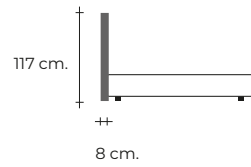

CL22 SPECIFICATIONS

Pouf . Pufe

Ø40 cm.

CL22

POUF | PUFÉ ■

Technical data

DADOS TÉCNICOS ■

M101

M-101 SPECIFICATIONS

Headboard . Cabeceira .

- Vers. 140 | 143 cm.
- Vers. 150 | 153 cm.
- Vers. 160 | 163 cm.
- Vers. 170 | 173 cm.
- Vers. 180 | 183 cm.
- Vers. 190 | 193 cm.

M105

M-105 SPECIFICATIONS

Headboard . Cabeceira .

- Vers. 140 | 143 cm.
- Vers. 150 | 153 cm.
- Vers. 160 | 163 cm.
- Vers. 170 | 173 cm.
- Vers. 180 | 183 cm.
- Vers. 190 | 193 cm.

M107

M-107 SPECIFICATIONS

Headboard . Cabeceira .

- Vers. 140 | 152 cm. (Int. 142)
- Vers. 150 | 162 cm. (Int. 152)
- Vers. 160 | 172 cm. (Int. 162)
- Vers. 170 | 182 cm. (Int. 172)
- Vers. 180 | 192 cm. (Int. 182)
- Vers. 190 | 202 cm. (Int. 192)

M108

M-108 SPECIFICATIONS

Headboard . Cabeceira .

- Vers. 140 | 143 cm.
- Vers. 150 | 153 cm.
- Vers. 160 | 163 cm.
- Vers. 170 | 173 cm.
- Vers. 180 | 183 cm.
- Vers. 190 | 193 cm.

M109

M-109 SPECIFICATIONS