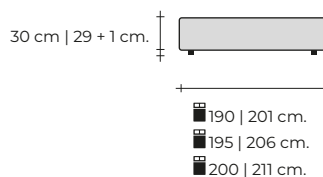

MB-30 SPECIFICATIONS