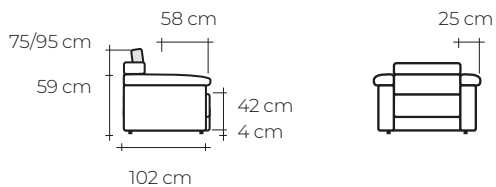

M108

M-108 SPECIFICATIONS

Headboard . Cabeceira .

- Vers. 140 | 143 cm.
- Vers. 150 | 153 cm.
- Vers. 160 | 163 cm.
- Vers. 170 | 173 cm.
- Vers. 180 | 183 cm.
- Vers. 190 | 193 cm.

M109

M-109 SPECIFICATIONS

M2B | 2 ARMS MODULE . MÓDULO C/2 BRAÇOS

1S | 111 cm

M1B | 1 ARM MODULE . MÓDULO C/1 BRAÇO

1SE | 88 cm
1ME | 98 cm
1LE | 108 cm

1SD | 88 cm
1MD | 98 cm
1LD | 108 cm

MSB | NO ARM MODULE . MÓDULO S/ BRAÇOS

1S | 65 cm
1M | 75 cm
1L | 85 cm

CHA | CHAISE LONGUE . CHAISE-LONGUE

SE | 88 cm
ME | 98 cm
LE | 108 cm

S/M/L | 175 cm

SD | 88 cm
MD | 98 cm
LD | 108 cm

S/M/L | 175 cm

PUF | POUF MODULE . MÓDULO PUFE

S | 65 x 65 cm
M | 75 x 75 cm
L | 85 x 85 cm

CL3

S2B | 2 ARMS SOFA . SOFÁ C/2 BRAÇOS

2S | 188 cm **3S** | 257 cm
2M | 208 cm **3M** | 287 cm
2L | 228 cm

S1B | 1 ARM SOFA . SOFÁ C/1 BRAÇO

2SE | 163 cm **2SD** | 163 cm
2ME | 183 cm **2MD** | 183 cm
2LE | 203 cm **2LD** | 203 cm