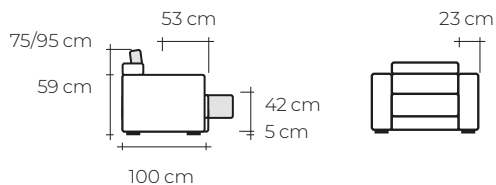

- Vers. 140 | 143 cm.
- Vers. 150 | 153 cm.
- Vers. 160 | 163 cm.
- Vers. 170 | 173 cm.
- Vers. 180 | 183 cm.
- Vers. 190 | 193 cm.

M107

M-107 SPECIFICATIONS

Headboard . Cabeceira .

- Vers. 140 | 152 cm. (Int. 142)
- Vers. 150 | 162 cm. (Int. 152)
- Vers. 160 | 172 cm. (Int. 162)
- Vers. 170 | 182 cm. (Int. 172)
- Vers. 180 | 192 cm. (Int. 182)
- Vers. 190 | 202 cm. (Int. 192)

M108

M-108 SPECIFICATIONS

Headboard . Cabeceira .

- Vers. 140 | 143 cm.
- Vers. 150 | 153 cm.
- Vers. 160 | 163 cm.
- Vers. 170 | 173 cm.
- Vers. 180 | 183 cm.
- Vers. 190 | 193 cm.

M109

M-109 SPECIFICATIONS

- 190 | 193 cm.
- 195 | 198 cm.
- 200 | 203 cm.

Sommier . Sommier .

- 190 | 193 cm.
- 195 | 198 cm.
- 200 | 203 cm.

- 140 | 143 cm.
- 150 | 153 cm.
- 160 | 163 cm.
- 180 | 183 cm.

MP-10

MP-10 SPECIFICATIONS

30 cm | 10 + 20 cm.

- 190 | 193 cm.
- 195 | 198 cm.
- 200 | 203 cm.

Sommier . Sommier .

- 190 | 193 cm.
- 195 | 198 cm.
- 200 | 203 cm.

- 140 | 143 cm.
- 150 | 153 cm.
- 160 | 163 cm.
- 180 | 183 cm.

CL1

FEET / PÉ | FINISHINGS . ACABAMENTOS