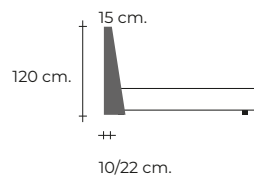

M-101 SPECIFICATIONS

Headboard . Cabeceira .

- Vers. 140 | 143 cm.
- Vers. 150 | 153 cm.
- Vers. 160 | 163 cm.
- Vers. 170 | 173 cm.
- Vers. 180 | 183 cm.
- Vers. 190 | 193 cm.

M105

M-105 SPECIFICATIONS

Headboard . Cabeceira .

- Vers. 140 | 143 cm.
- Vers. 150 | 153 cm.
- Vers. 160 | 163 cm.
- Vers. 170 | 173 cm.
- Vers. 180 | 183 cm.
- Vers. 190 | 193 cm.

M107

M-107 SPECIFICATIONS

Headboard . Cabeceira .

- Vers. 140 | 152 cm. (Int. 142)
- Vers. 150 | 162 cm. (Int. 152)
- Vers. 160 | 172 cm. (Int. 162)
- Vers. 170 | 182 cm. (Int. 172)
- Vers. 180 | 192 cm. (Int. 182)
- Vers. 190 | 202 cm. (Int. 192)

M108

M-108 SPECIFICATIONS

Headboard . Cabeceira .

- Vers. 140 | 143 cm.
- Vers. 150 | 153 cm.
- Vers. 160 | 163 cm.
- Vers. 170 | 173 cm.
- Vers. 180 | 183 cm.
- Vers. 190 | 193 cm.

M109

M-109 SPECIFICATIONS