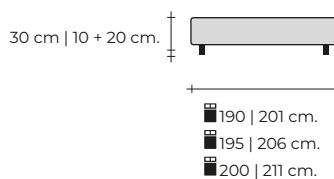

M-101 SPECIFICATIONS

Headboard . Cabeceira .

- Vers. 140 | 143 cm.
- Vers. 150 | 153 cm.
- Vers. 160 | 163 cm.
- Vers. 170 | 173 cm.
- Vers. 180 | 183 cm.
- Vers. 190 | 193 cm.

M105

M-105 SPECIFICATIONS

Headboard . Cabeceira .

- Vers. 140 | 143 cm.
- Vers. 150 | 153 cm.
- Vers. 160 | 163 cm.
- Vers. 170 | 173 cm.
- Vers. 180 | 183 cm.
- Vers. 190 | 193 cm.

M107

M-107 SPECIFICATIONS

Headboard . Cabeceira .

- Vers. 140 | 152 cm. (Int. 142)
- Vers. 150 | 162 cm. (Int. 152)
- Vers. 160 | 172 cm. (Int. 162)
- Vers. 170 | 182 cm. (Int. 172)
- Vers. 180 | 192 cm. (Int. 182)
- Vers. 190 | 202 cm. (Int. 192)

M108

M-108 SPECIFICATIONS

Headboard . Cabeceira .

- Vers. 140 | 143 cm.
- Vers. 150 | 153 cm.
- Vers. 160 | 163 cm.
- Vers. 170 | 173 cm.
- Vers. 180 | 183 cm.
- Vers. 190 | 193 cm.

M109

M-109 SPECIFICATIONS

Headboard . Cabeceira .

- Vers. 140 | 143 cm.
- Vers. 150 | 153 cm.
- Vers. 160 | 163 cm.
- Vers. 170 | 173 cm.
- Vers. 180 | 183 cm.
- Vers. 190 | 193 cm.

MB-20

MB-20 SPECIFICATIONS

Sommier . Sommier .

Platform needed .
Necessário uso de estrado .